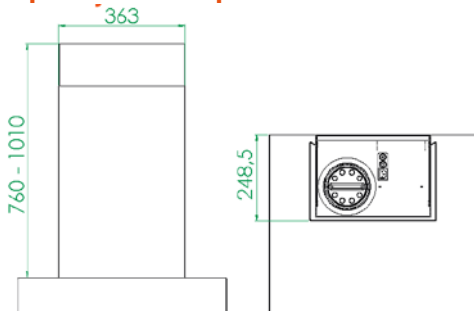

Декоративный короб