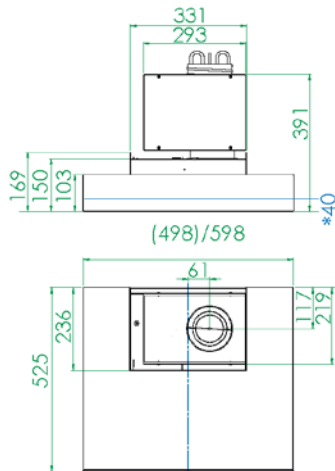

Технические характеристики

Размеры Blues Smart

*Удаленность жирулавливающего фильтра от края

Blues Central Со стандартным SAVH шумопоглотителем

* Удаленность жирулавливающего фильтра от края

Blues Free Flow