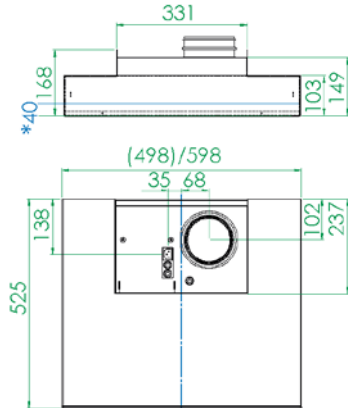

Технические характеристики

Размеры Blues Smart

*Удаленность жирулавливающего фильтра от края

Blues Central Со стандартным SAVH шумопоглотителем

* Удаленность жирулавливающего фильтра от края

Blues Free Flow