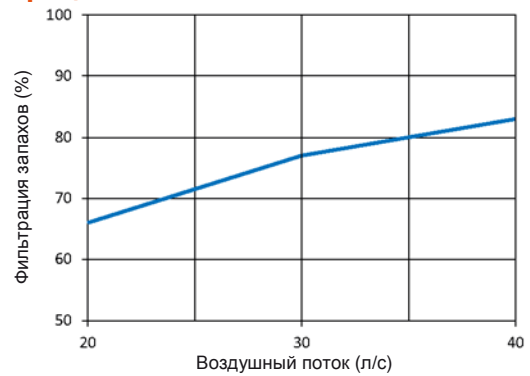

Фильтрация запахов