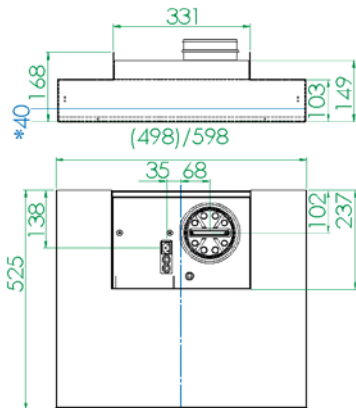

Технические характеристики

Размеры Blues Smart

*Удаленность жирулавливающего фильтра от края

Blues Central Со стандартным SAVH шумопоглотителем

* Удаленность жирулавливающего фильтра от края

Blues Free Flow