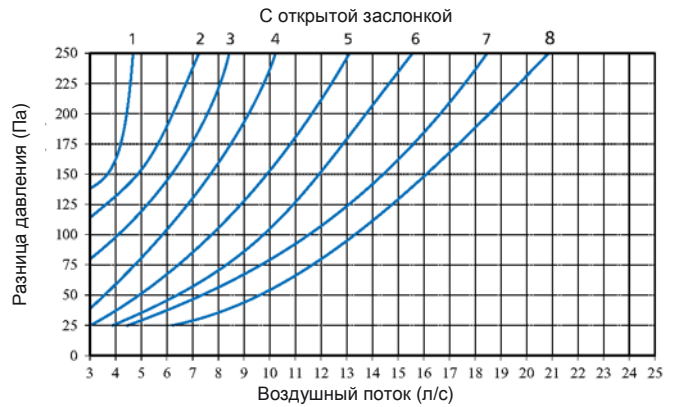

Базовая вентиляция