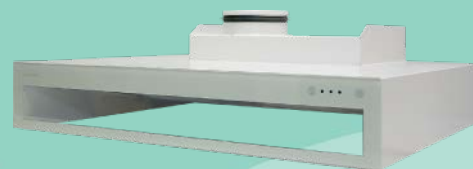

Casa Blues

Кухонная вытяжка Swegon Casa Blues

Современная и стильная кухонная вытяжка со светодиодной подсветкой.

- Отличная фильтрация. 77 %, 30 л/с, 108 м³/ч
- Сенсорная панель управления
- Совместима с оборудованием защиты плит Safera
- Монтируется в шкаф или к стене с декоративным коробом
- Возможные цвета: белый, нержавеющая сталь
- Ширина 500 мм и 600 мм

CASA Blues – современная кухонная ВЫТЯЖКА

Кухонная вытяжка Swegon CASA BLUES в стиле модерн идеально впишется в современную кухню. Легко монтируется в подвесной шкаф или к стене вместе с декоративным коробом. Гладкие поверхности и моющиеся жиро-улавливающие фильтры из нержавеющей стали легко очищаются.