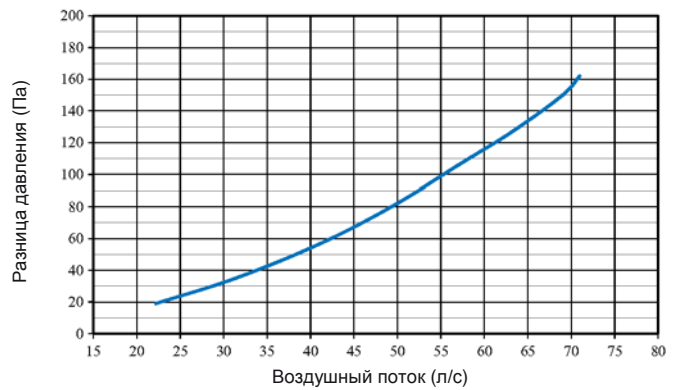

Улучшенная вентиляция