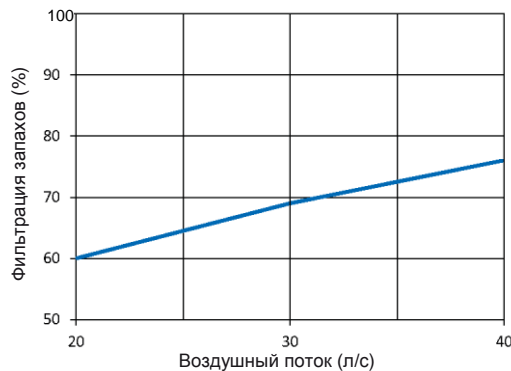

Технические характеристики

Размеры

Salsa (все модели) вид сбоку

Базовая вентиляция

Улучшенная вентиляция

Фильтрация запахов

Улучшенная вентиляция Central

Salsa Smart

* Удаленность жирулавливающего фильтра от края

Salsa Central со стандартным CAVN шумопоглотителем

* Удаленность жирулавливающего фильтра от края