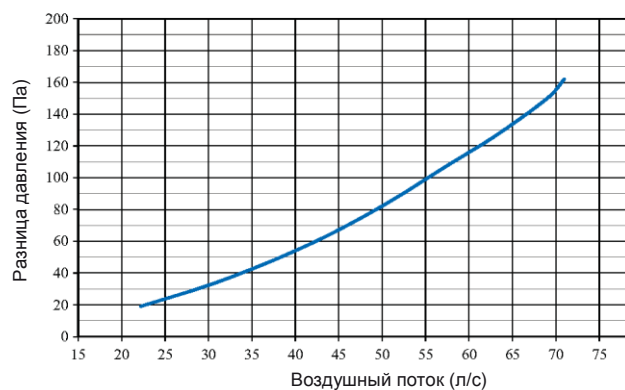

Технические характеристики

Размеры

Salsa (все модели) вид сбоку

Базовая вентиляция

Улучшенная вентиляция

Фильтрация запахов

Улучшенная вентиляция Central

Salsa Smart