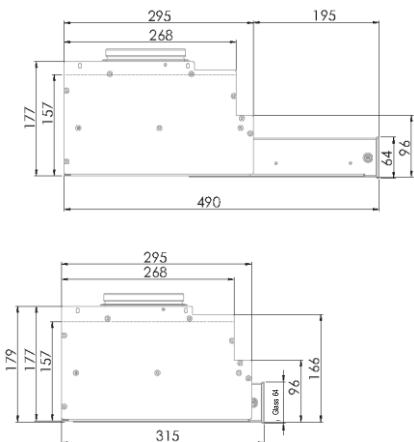

Технические характеристики

Размеры

Salsa (все модели) вид сбоку

Базовая вентиляция

Улучшенная вентиляция

Фильтрация запахов

Улучшенная вентиляция Central

Salsa Smart