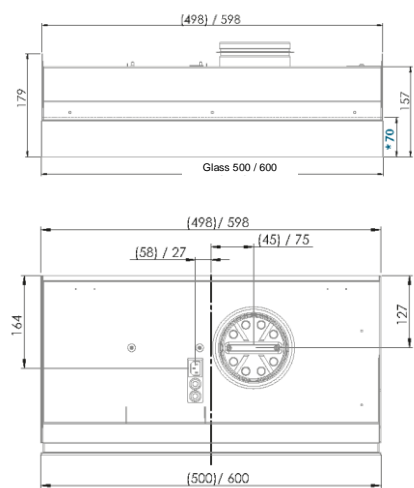

Технические характеристики

Размеры

Salsa (все модели) вид сбоку

Базовая вентиляция

Улучшенная вентиляция

Фильтрация запахов

Улучшенная вентиляция Central

Salsa Smart