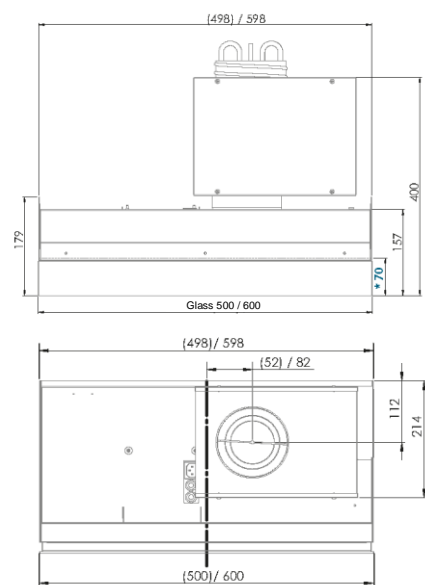

Salsa Central со стандартным CAVN шумопоглотителем

* Удаленность жирулавливающего фильтра от края