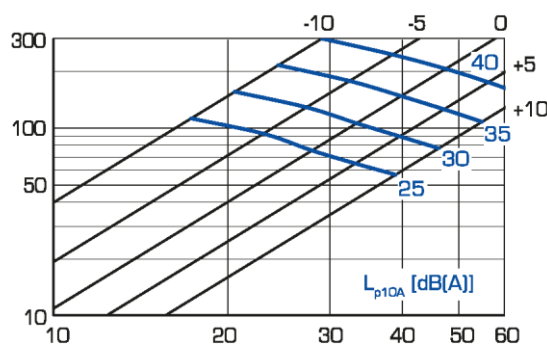

Технические характеристики

Размеры

Salsa (все модели) вид сбоку

Базовая вентиляция

Улучшенная вентиляция

Фильтрация запахов

Улучшенная вентиляция Central

Salsa Smart

* Удаленность жирулавливающего фильтра от края

Salsa Central со стандартным CAVN шумопоглотителем

* Удаленность жирулавливающего фильтра от края